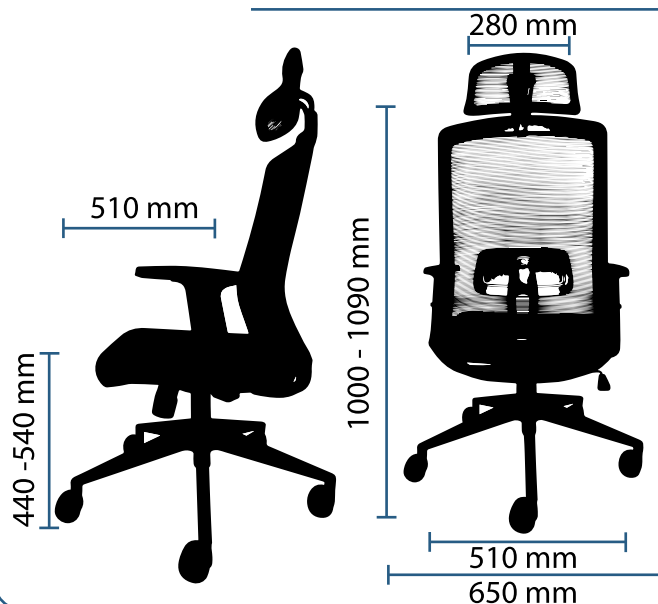

Apoyo Lumbar  
Regulable en altura

CARACTERISTICAS

MEDIDAS

**SILLA IMPORTADA**  
Sujeta a disponibilidad de Stock